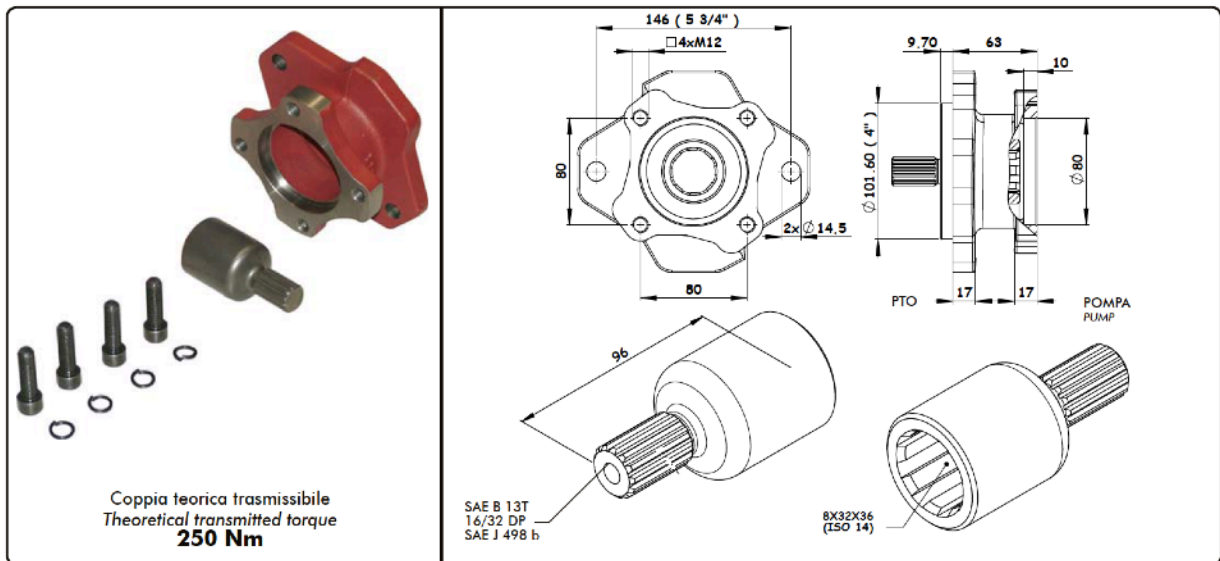

Pumpen-Adapter

SAE-B PTO / ISO 4-Loch

114-000-11809 Art.Nr. 103822

SAE-C PTO / ISO 4-Loch

114-000-11818 Art.Nr. 103823